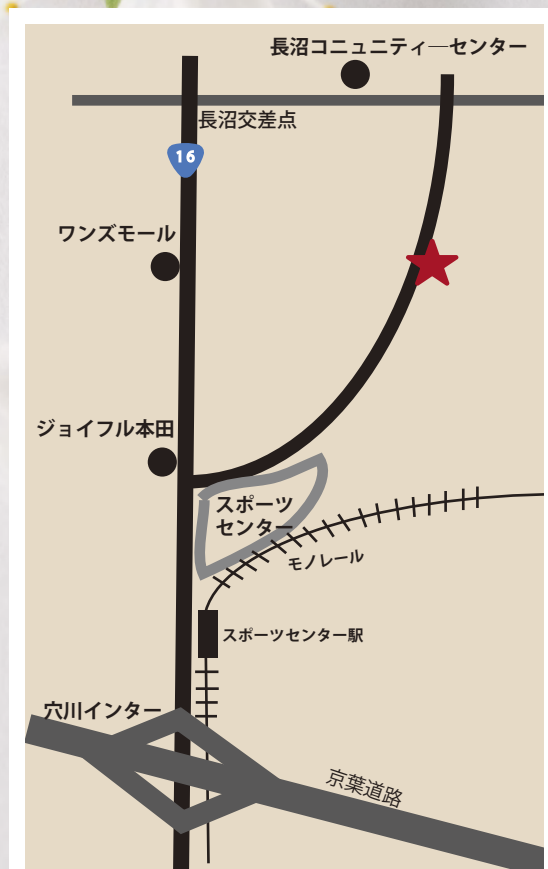

岩崎明子 討論

千葉競輪に関する補正予算について
男女共同参画センター、ことぶき大学校、幸老人センター
下田都市農業交流センターなどの指定管理者の指定について

交通機関

■JR稲毛駅よりバス 駅東口バスターミナル
バス乗り場2番(京成バス)山王町行きに乗車
→ヴィルフォーレ稲毛にて下車(乗車時間約17分)
→バス停より北へ徒歩3分
■車
駐車場あり(無料、駐車台数1510台)

日時:2018年1月13日(土) 13:30~15:30